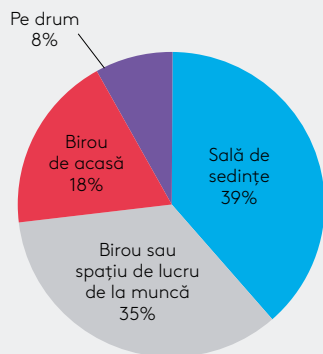

Logitech Connect

Locații principale pentru conferințe

De la: Wainhouse research, Anywhere Workplace, 2015

Configurare Connect în încăpere

Până la 6 persoane